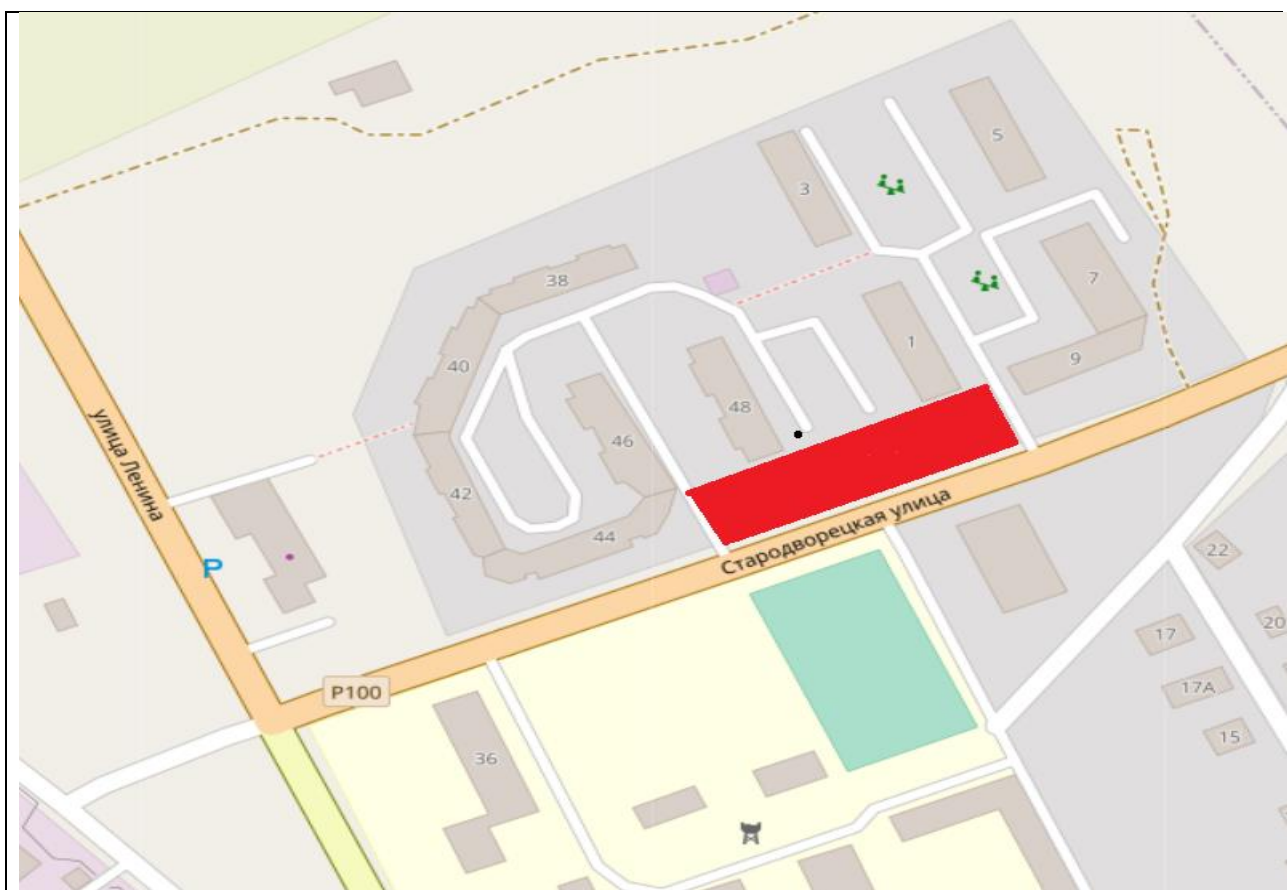

ПЛОЩАДКИ ДЛЯ ВЫГУЛА СОБАК В Г.П.Б.БЕРЕСТОВИЦА

по ул.Ленина

по ул.Стародворецкой

по ул.Матросова

по ул.Рабочей