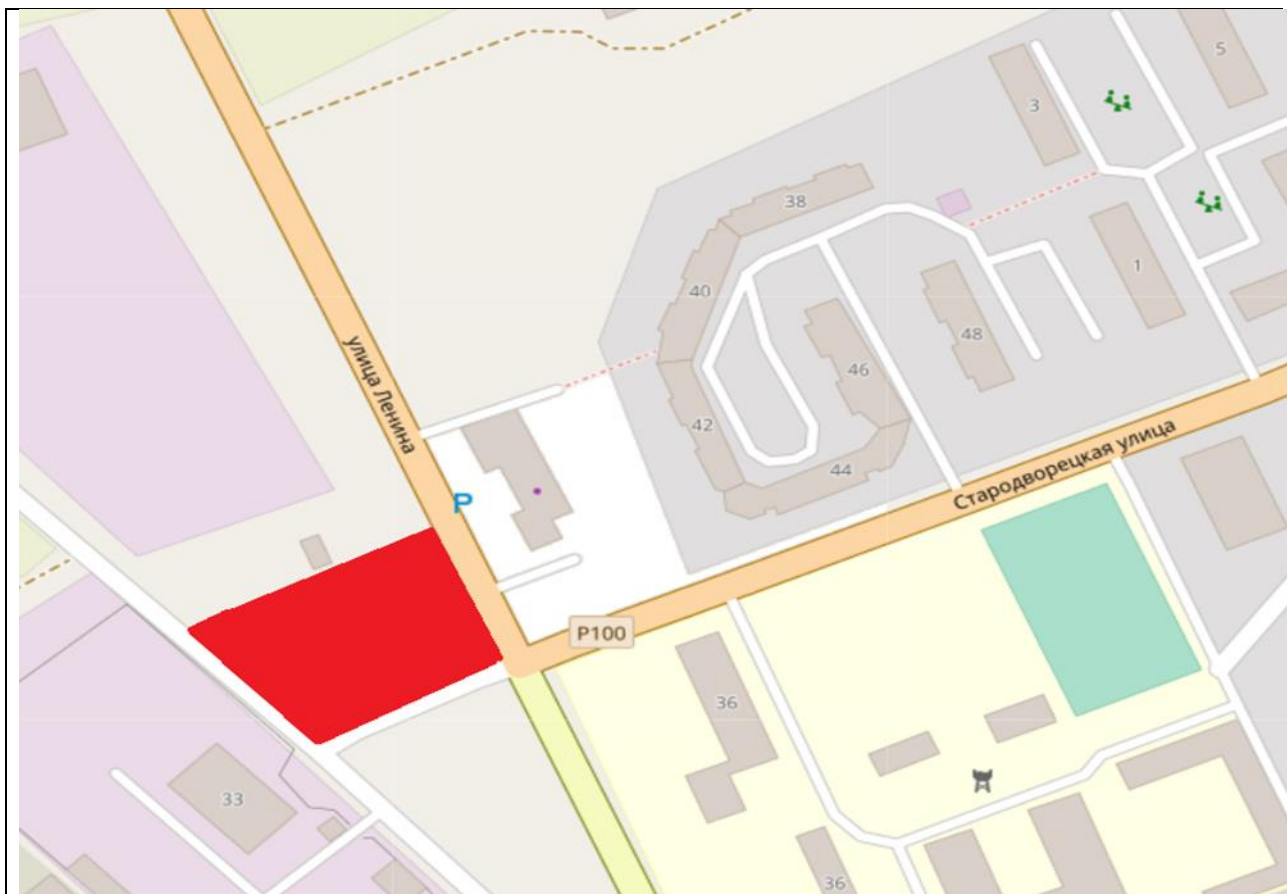

ПЛОЩАДКИ ДЛЯ ВЫГУЛА СОБАК В Г.П.Б.БЕРЕСТОВИЦА

по ул.Ленина

по ул.Стародворецкой

по ул.Матросова

по ул.Рабочей