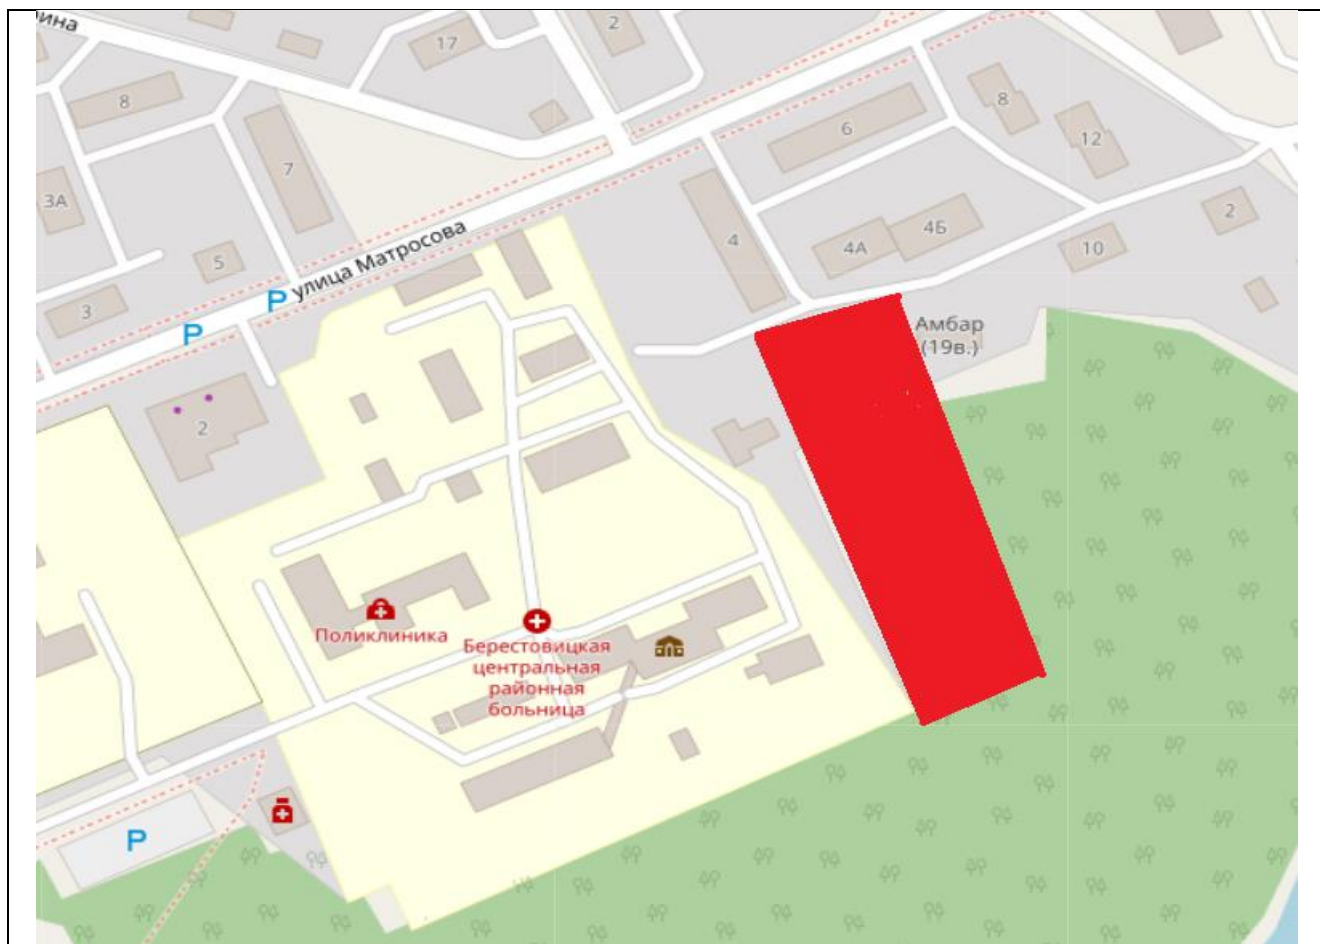

ПЛОЩАДКИ ДЛЯ ВЫГУЛА СОБАК В Г.П.Б.БЕРЕСТОВИЦА

по ул.Ленина

по ул.Стародворецкой

по ул.Матросова

по ул.Рабочей